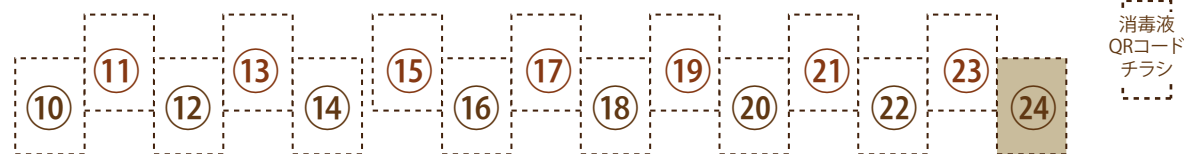

# 桜井マルシェ

～Marche de NIGHT～

2023.7.8(土)  
15:00-20:00

⑫前村食品	⑧日ノ出餅	⑬アトリエ彩彩・*ちはる*
⑫FunFunKitchen	⑨エントランスファーム	⑭ぽかぽか
①FunFunKitchen	⑩Pottery (ぽたりい)	⑮Rose&Hyd
② 淳ちゃん家	⑪café snow	⑯chiz…
③フェルディナンド	⑫昇蜂園	⑰happy blue
④ごっくんロウル×カレーパンク	⑬Misa's Party	⑱haru
⑤ GOLD CASTLE COFFEE STAND	⑭C.iel.bleu	⑲Gatto Rosa
⑥アロハエンジェルカフェ	⑮rough	⑳KA
⑦Prosper (プロスパー)	⑯Colorful	

↑  
KA

消毒液  
QRコード  
チラシ

SOSO	アンリ	建設済	飛鳥	smile 接骨院	くるま	美容院
------	-----	-----	----	--------------	-----	-----

阪急電鉄 桜井駅