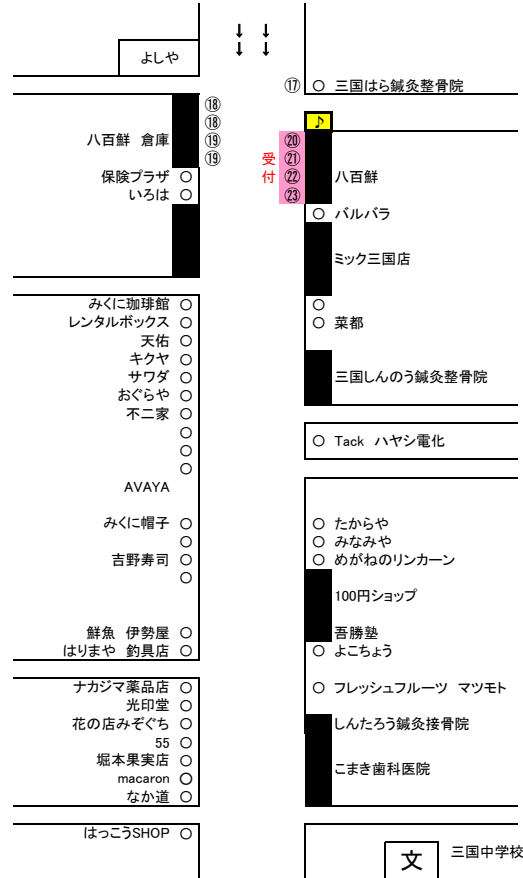

楽市楽座 & マルシェ ブースマップ

① 三国新道商店街マップ

② 三国三進商店街マップ

①	キャトルアミデコ
②	HIKARU
③	Lourdes〜るど〜
④	ともきよ
⑤	カイロプラクティックマミー
⑥	クレープhouse ラバラバ
⑦	1518
⑧	かびまつ
⑨	MedTea_Labo
⑩	KA
⑪	シュシュフルール
⑫	mokoshop
⑬	筆文字fifty
⑭	アトリエ彩彩
⑮	ハンドメイドmay
⑯	P.MOSS
⑰	音楽教室 クレール 手作り楽器・無料ワークショップ
⑱	着まぐれmarun
⑲	ういじんサンタ
⑳	KUENKEDO
㉑	ポップコーン屋「Pon²」
㉒	eico-cyq
㉓	gu-te

🎵

ウクレレステージ 11:00～
 リトミックステージ 12:00～
 ガチャガチャプレゼント
 (先着順 整理券配布) 13:00～

※お手洗いは(2U)奥のトイレをご利用ください