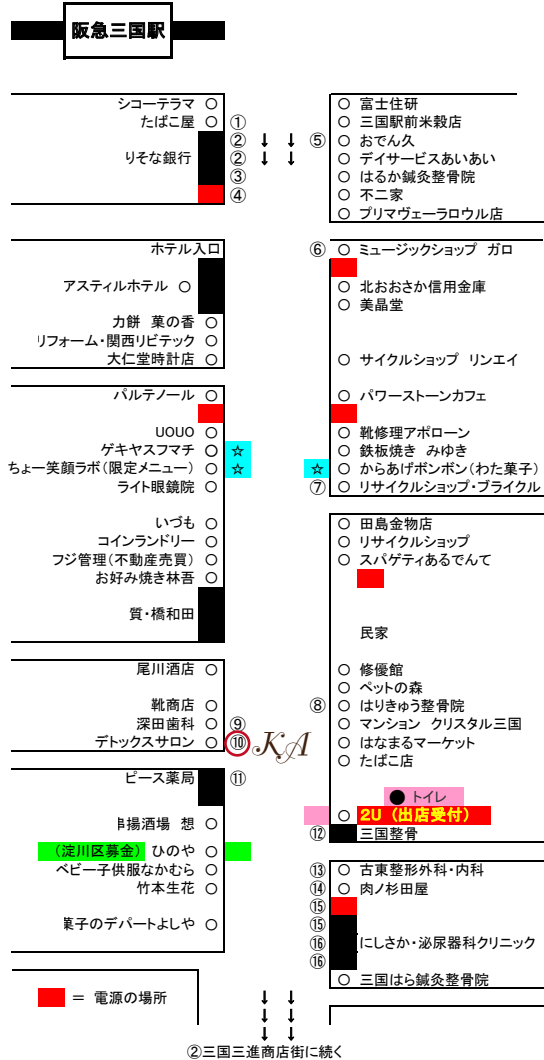

楽市楽座 & マルシェ ブースマップ

① 三国新道商店街マップ

② 三国三進商店街マップ

①	キャトルアミデコ
②	HIKARU
③	Lourdes〜るど〜
④	ともきよ
⑤	カイロプラクティックマミー
⑥	クレープhouse ラバラバ
⑦	1518
⑧	かびまつ
⑨	MedTea_Labo
⑩	KA
⑪	シュシュフルール
⑫	mokoshop
⑬	筆文字fifty
⑭	アトリエ彩彩
⑮	ハンドメイドmay
⑯	P.MOSS
⑰	音楽教室 クレール 手作り楽器・無料ワークショップ
⑱	着まぐれmarun
⑲	ういじんサンタ
⑳	KUENKEDO
㉑	ポップコーン屋「Pon²」
㉒	eico-cyq
㉓	gu-te

🎵

ウクレレステージ 11:00～
 リトミックステージ 12:00～
 ガチャガチャプレゼント
 (先着順 整理券配布) 13:00～

※お手洗いは(2U)奥のトイレをご利用ください