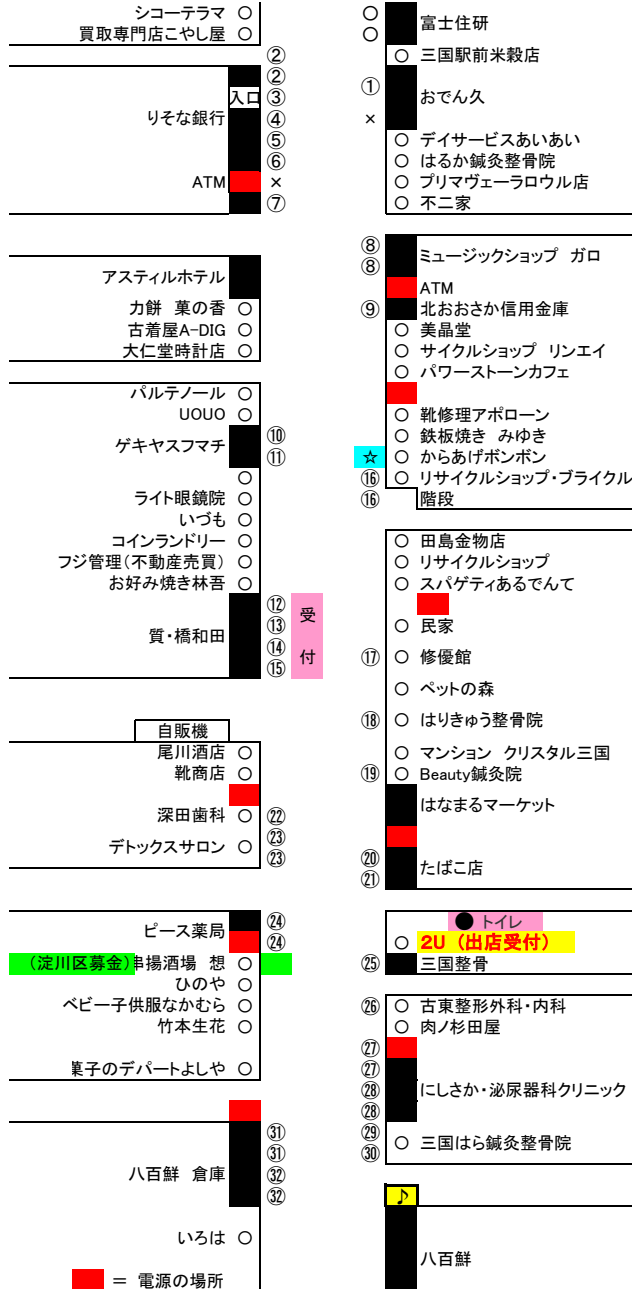

楽市楽座&マルシェ ブースマップ

阪急三国駅

三国新道商店街
サンティフルみくに入口

①	1518
②	着まぐれmarun
③	kirakira
④	HAUORI
⑤	MELIA ART(メリアアート)
⑥	Lourdes～るるど～
⑦	かびまつ
⑧	大阪福祉専門学校(ワークショップ)
⑨	amie de salon
⑩	FivePeace
⑪	KA
⑫	KUENKEDO
⑬	ポップコーン屋「Pon²」
⑭	eico-cyq
⑮	gu-te
⑯	ハンドメイドmay
⑰	Emikos
⑱	キャトルアミデコ
⑲	KANOwn way & DREAMY GEL
⑳	RITOARU MADE
㉑	シュシュフルール
㉒	Rumis room
㉓	ゆめの虹
㉔	カイロプラクティックマミー
㉕	柴島高校☆美術部
㉖	kira☆キラ
㉗	HIKARU
㉘	m-friends
㉙	リトミック教室(ワークショップ)
㉚	農耕民族(にんじん先着順で配布)
㉛	恩結び-on-(子ども食堂おむすび販売)
㉜	P.MOSS

♪

八百鮮横
テント

サックス演奏ステージ 10:00～
ウクレレ演奏ステージ 11:00～
リトミック教室ステージ 12:00～

ガチャガチャプレゼント
(先着順 整理券配布) 13:00～

※お手洗いは(2U)奥のトイレをご利用ください